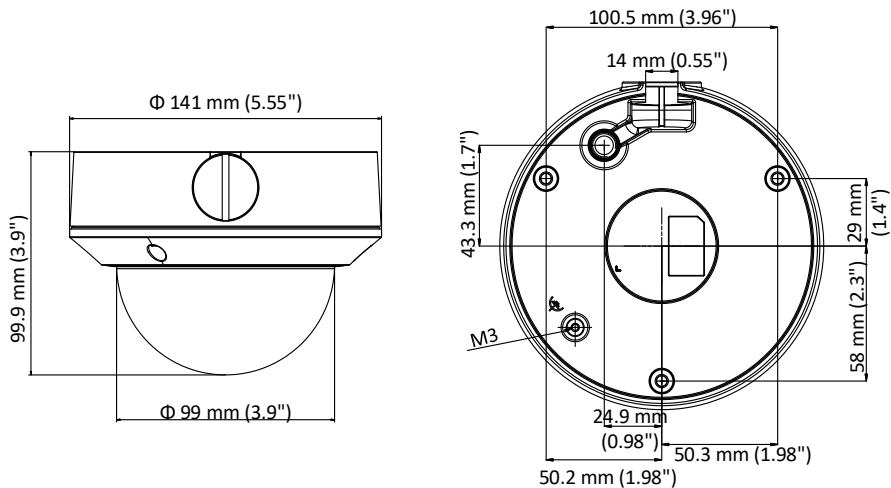

Размеры

*Изображения и спецификации могут быть изменены без дополнительного уведомления.

*За подробной информацией обращайтесь к вашему персональному менеджеру

Спецификации

DS-I258	
Камера	
Матрица	1/2.8" Progressive scan CMOS
Чувствительность	0.01лк @(F1.2, AGC вкл.), Олк с вкл ИК
Скорость электронного затвора	1/3 с ~ 1/100 000 с, поддержка медленного затвора
Объектив	2.8 - 12 мм @F1.6, вариообъектив
Крепление объектива	ф14
Угол обзора объектива	По горизонтали: 98° - 34° По вертикали: 51° - 19° По диагонали: 115° - 40°
Режим «День/ночь»	Механический ИК-фильтр с автопереключением
Регулировка угла установки	Поворот: 0° - 360°; наклон: 0° - 75°; вращение: 0° - 360°
Сжатие	
Видеосжатие	Основной поток: H.265/H.265+/H.264/H.264+ Дополнительный поток: H.265/H.264/MJPEG
Профиль H.264	Baseline Profile/Main Profile/High Profile
Профиль H.265	Main Profile
Битрейт видео	
Максимальное разрешение	1920 × 1080
Основной поток	25 к/с @ (1920×1080,1280×960, 1280×720)
Дополнительный поток	25 к/с @ (704×576, 640×480, 352×288)
Настройки изображения	Насыщенность, яркость, контраст, резкость, зеркалирование, маска приватности и наложение изображения настраиваются через клиентское ПО или веб-браузер
Улучшение изображения	DWDR, 3D DNR, BLC, ROI
Переключение «День/ночь»	Авто / по расписанию
Сеть	
Сетевое хранение	NAS (NFS,SMB/CIFS), ANR
Протоколы	TCP/IP, ICMP, HTTP, HTTPS, FTP, DHCP, DNS, DDNS, RTP, RTSP, RTCP, NTP, UPnP, SMTP, IGMP, 802.1X, QoS, IPv6, Bonjour, HIK Cloud P2P
Безопасность	Аутентификация пользователя, водяные знаки, фильтрация IP-адресов
Хранение данных	Слот для microSD/SDHC/SDXC до 128 Гб
Совместимость	ONVIF (PROFILE S, PROFILE G), CGI, ISAPI
Срабатывание	Обнаружение несанкционированных действий, разрыв сети, конфликт IP-адресов