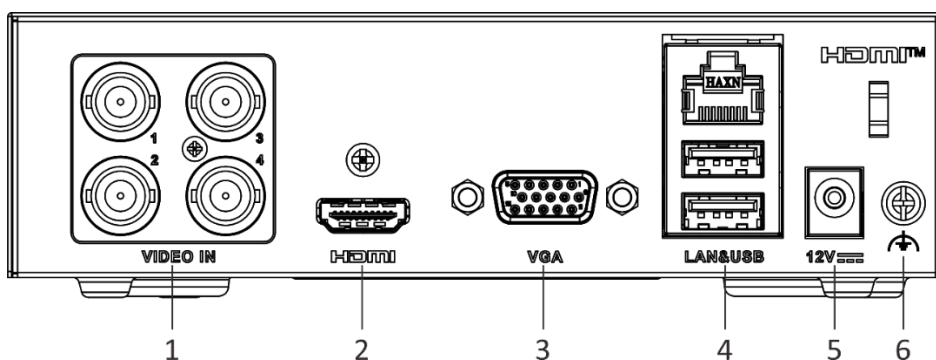

Видео и аудио	
Режим вывода видео	Одновременный вывод HDMI / VGA
Аудиовход	4 канала по коаксиальному кабелю
Аудиовыход	1 канал через HDMI
Синхронное воспроизведение	4 канала
Сеть	
Общая полоса пропускания	72 Мбит/с Входная пропускная способность: 1 Мб/с
Удаленное подключение	32
Сетевые протоколы	TCP / IP, DHCP, Hik-Connect, DNS, DDNS, NTP, SADP, SMTP, NFS, UPnP™, HTTPS
Сетевой интерфейс	1, RJ45 auto 10M / 100M Ethernet
Вспомогательные интерфейсы	
Емкость	Встроенный eSSD 512 Гб (доступно 480 Гб) Примечание: устройство хранит видео для 4 аналоговых камер около 2 недель (параметры по умолчанию). Только для справки
USB-интерфейс	Задняя панель: 2 × USB 2.0
Тревожный вход / выход	-
Основное	
Питание	DC 12 В, 1 А
Потребляемая мощность	≤ 5.4 Вт (с eSSD)
Рабочая температура	От -10 до +45 °С
Рабочая влажность	От 10 до 90 %
Размеры	151 × 121 × 46 мм (5.94 × 4.76 × 1.81")
Масса	≤ 0.5 кг (с eSSD)

Интерфейсы

№	Описание	№	Описание
1	Видеокабель и коаксиальный аудиокабель	4	Интерфейс USB и LAN
2	HDMI	5	Питание
3	VGA	6	Заземление

Доступные модели

DS-H204EQA(512GB)